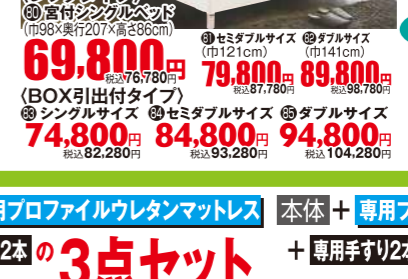

④5 ダブルサイズ (巾141cm) **限定** 79,800円 (税込87,780円)